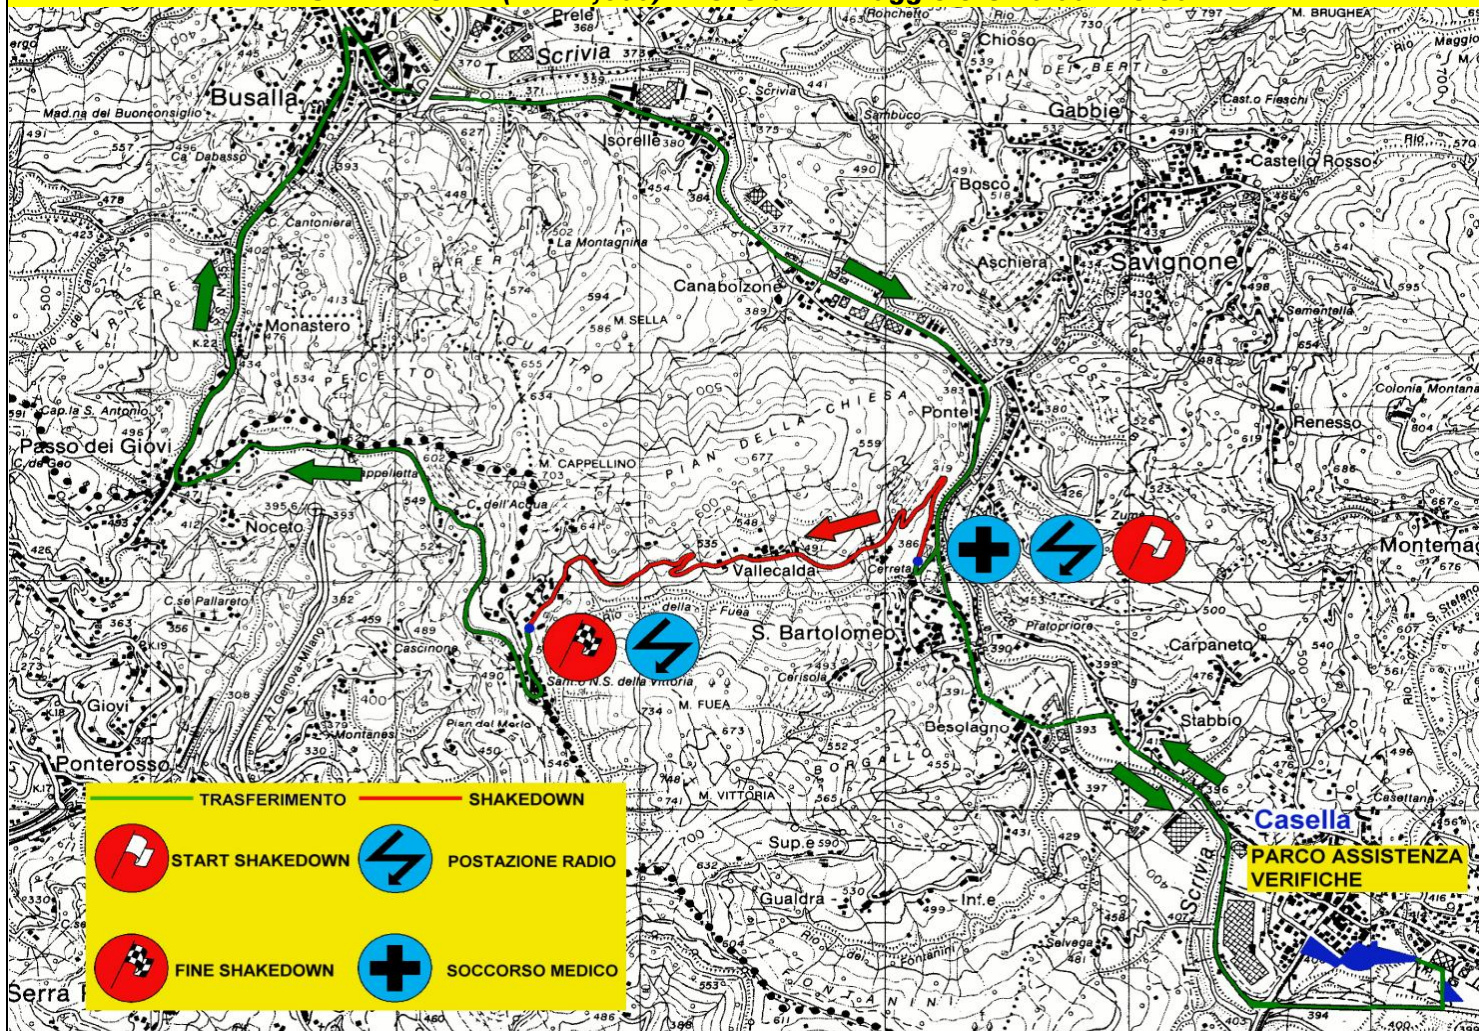

## SHAKEDOWN (Km. 2,600) - venerdì 24 maggio ore 10.00 - 13.30

### PERCORSO DI TRASFERIMENTO:

S. P. 225 della Valle Scrivia da Casella a S. Bartolomeo di Savignone – S.P. 47 del Santuario di Nostra Signora della Vittoria fino al Passo dei Giovi – S. P. 35 dei Giovi dal Passo dei Giovi a Busalla e S. P. 225 della Valle Scrivia per ritorno a Casella.

PERCORSO TRASFERIMENTO: Busalla, Casella, Mignanego, Savignone.

### CHIUSURA STRADA

S.P. 47 del Santuario di Nostra Signora della Vittoria, da S. Bartolomeo di Savignone al Santuario di Nostra Signora della Vittoria.